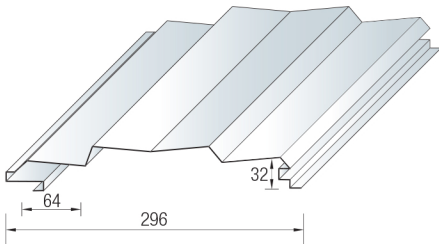

2.7 LP SERİSİ

www.tekiz.com.tr

Cephelerde estetik görünüm oluşturmak için kullanılan, tek kat, sandviç ya da kaset sistem üzerine uygulanabilen estetik trapezlerdir.

Teknik Özellikler	LP 102	LP 202
Faydalı Genişlik (mm)	300	300
Kaplama (mm)	Boyalı Galvaniz Sac (0,60 - 0,80)	
Boya Tipi	Polyester, PVDF	
Renk	RAL9002*	

*Standart renk olup diğer renkler isteğe bağlı olarak üretilmektedir.

Profil Detayları

LP 102

LP 202