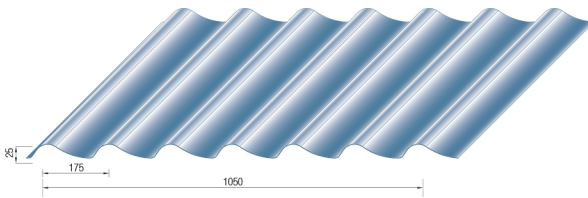

Profil Detayları

ASD 105