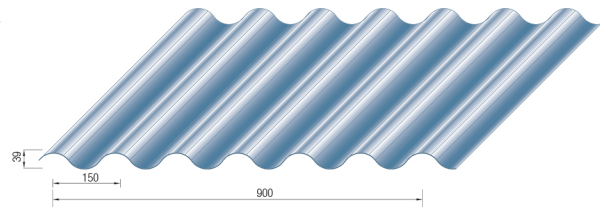

Profil Detayları

ASD 105